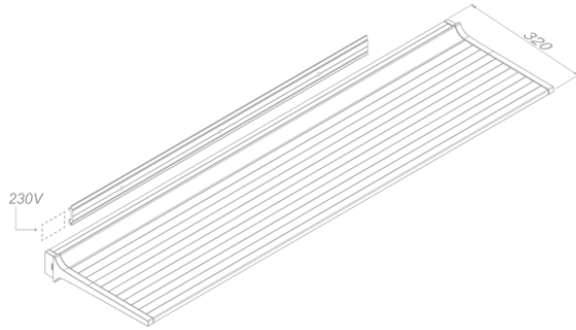

Eclairage
Novy Shelf Pro 245
Mineral White

EAN 5414425253869

Fonctions et spécificités

- Commande Gesture Control Pro

Dimensions

- Dimensions du produit (LxPxH) (mm) 2437 x 320 x 65
- Hauteur de montage minimale au-dessus du plan de travail (mm) 450

Caractéristiques techniques

- Puissance Maximale (W) 104
- Courant électrique (V) 100-240
- Fréquence (Hz) 50-60
- Consommation en mode standby (Ps) (W) 0
- Poids net (kg) 13
- Classe de sécurité II

Shelf 937 ~ 3037
Shelf Pro 1537 ~ 3037